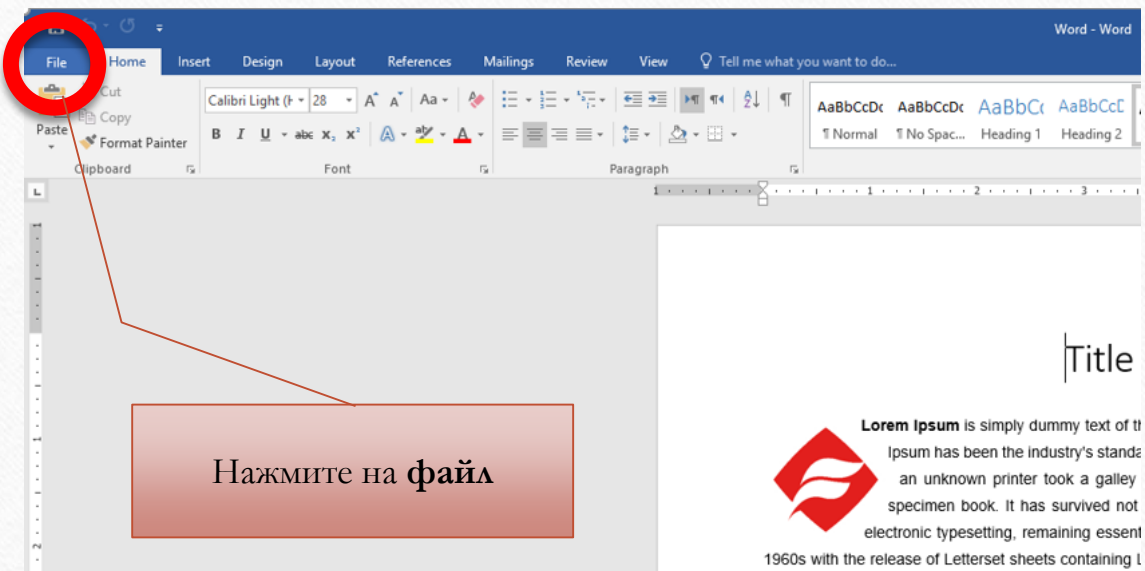

Word

Распечатать файл Word