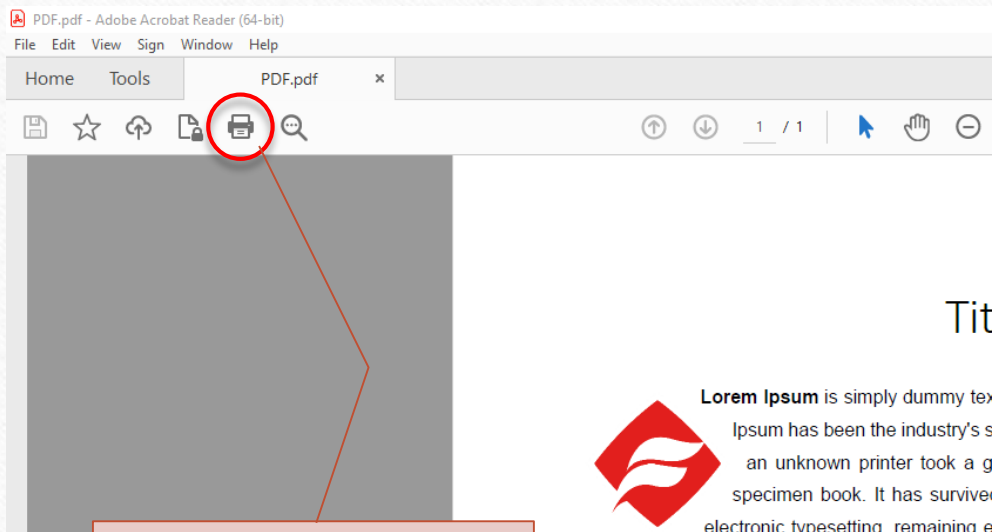

Обязательно выберите этот принтер

Вы можете выбрать макет для печати

Title
IT CENTER / Bilgi İşlem Merkezi

Table with 3 columns and 2 rows

Star

Распечатать PDF-файл

Нажмите на значок
принтера

Убедитесь, что размер
страницы A4