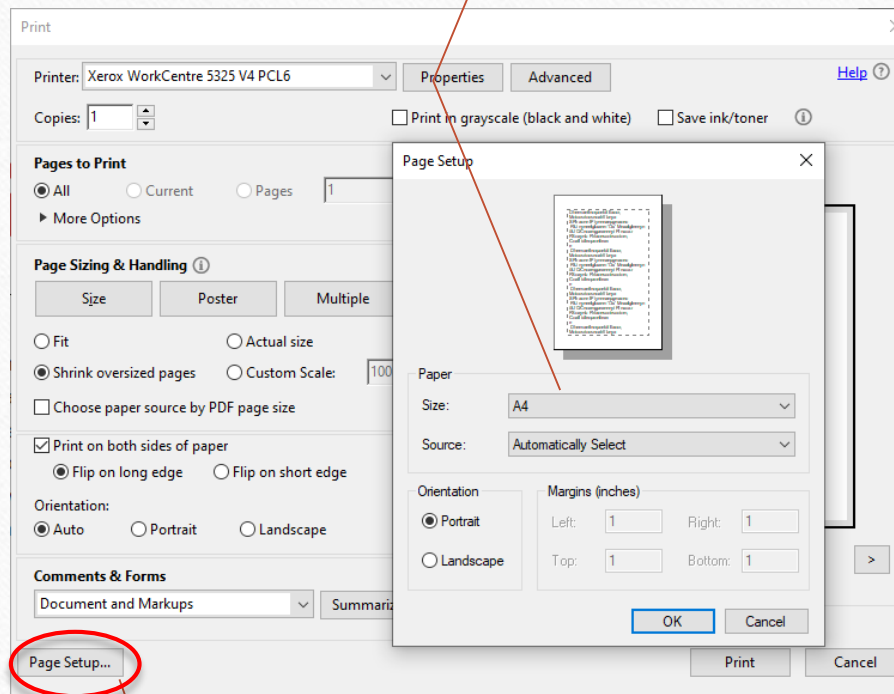

Обязательно выберите этот принтер

Вы можете выбрать макет для печати

Title
IT CENTER / Bilgi İşlem Merkezi

Table with 3 columns and 2 rows

Star

Распечатать PDF-файл

Нажмите на значок
принтера

Убедитесь, что размер
страницы A4