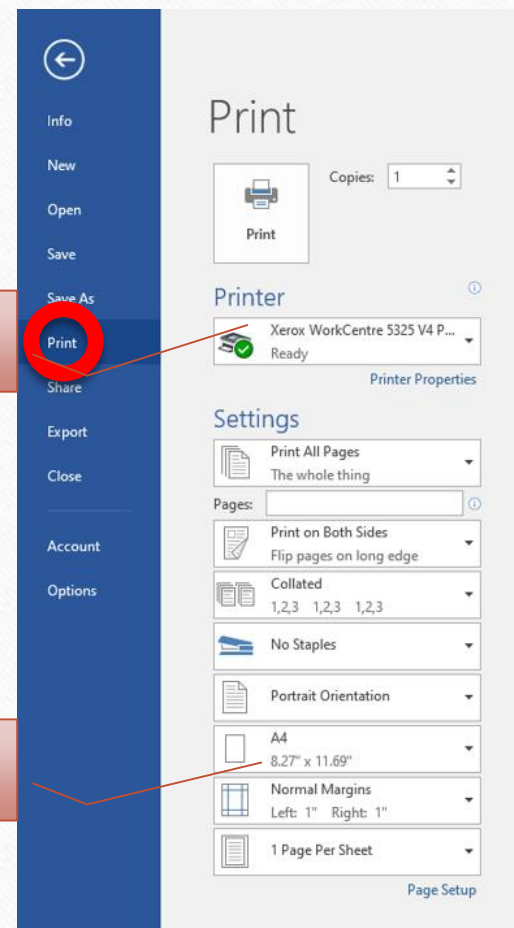

Студенческий принтер

Руководство пользователя

Final International University – IT Center

Что мне нужно?

Действительный студенческий билет, на который зачислены средства

Где принтер?

На первом этаже, напротив библиотеки

Какие компьютеры я могу использовать?

Войдите со
своим логином
и паролем

Любой компьютер в библиотеке

Word

Распечатать файл Word

Нажмите на файл

Обязательно
выберите этот
принтер

Убедитесь, что
размер страницы А4.

PowerPoint

Распечатать файл PowerPoint

File Home Insert Design Transitions Animations Slide Show

Cut Copy Paste Format Painter Clipboard

New Slide Layout Reset Section Slides

Font B I U S abc AV Aa A

1 Title
IT CENTER / Bilgi İşlem Merkezi

Print Layout

Full Page Slides Notes Pages Outline

Handouts

1 Slide 2 Slides 3 Slides

4 Slides Horizontal 6 Slides Horizontal 9 Slides Horizontal

4 Slides Vertical 6 Slides Vertical 9 Slides Vertical

Frame Slides
Scale to Fit Paper
High Quality
Print Comments and Ink Markup